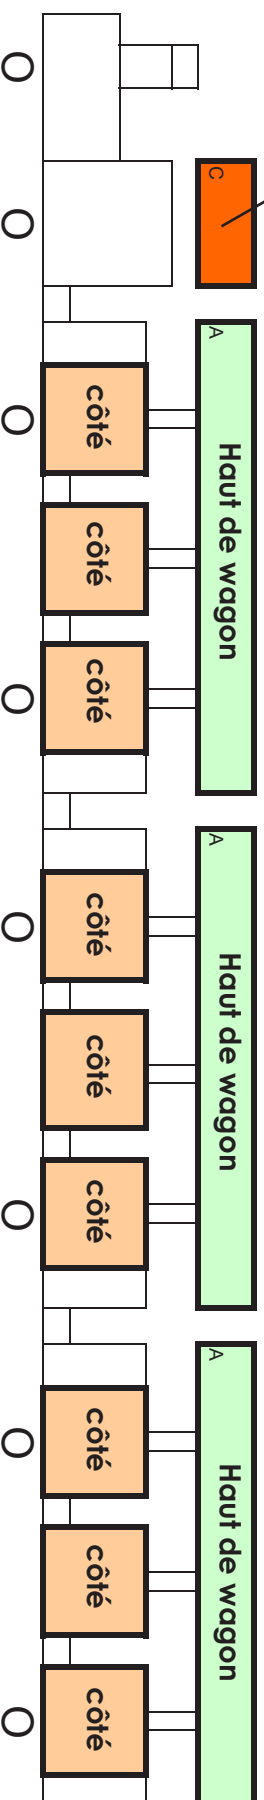

LE PETIT TRAIN

Foire de Béré 2026

TRAIN CLAS CATEGORIE

VILLE de CHATEAUBRIANT

Type A

LONGUEUR 3,00M X HAUTEUR 400mm. 6 PANNEAUX

Type C

LONGUEUR 1500mm X HAUTEUR 400mm. 2 PANNEAUX

Sens NORMAL de CIRCULATION
Locomotive