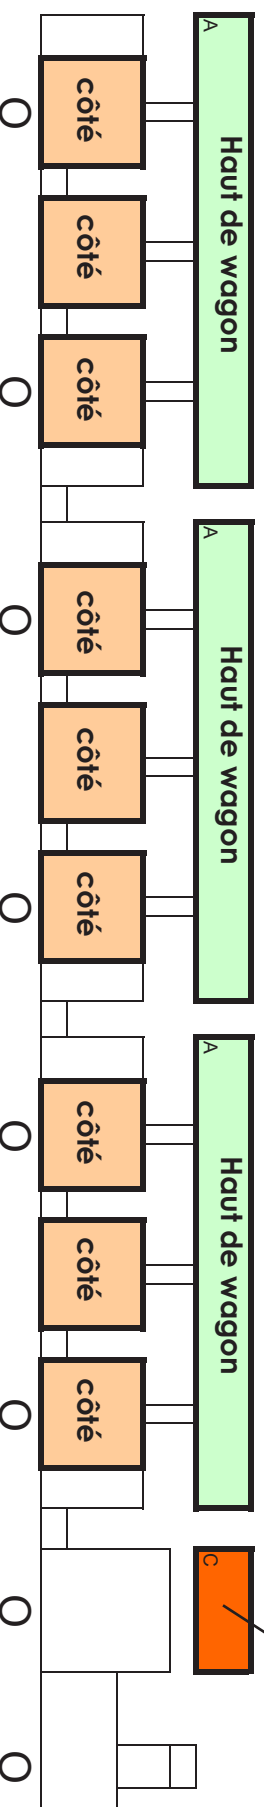

Sens NORMAL de CIRCULATION

Locomotive